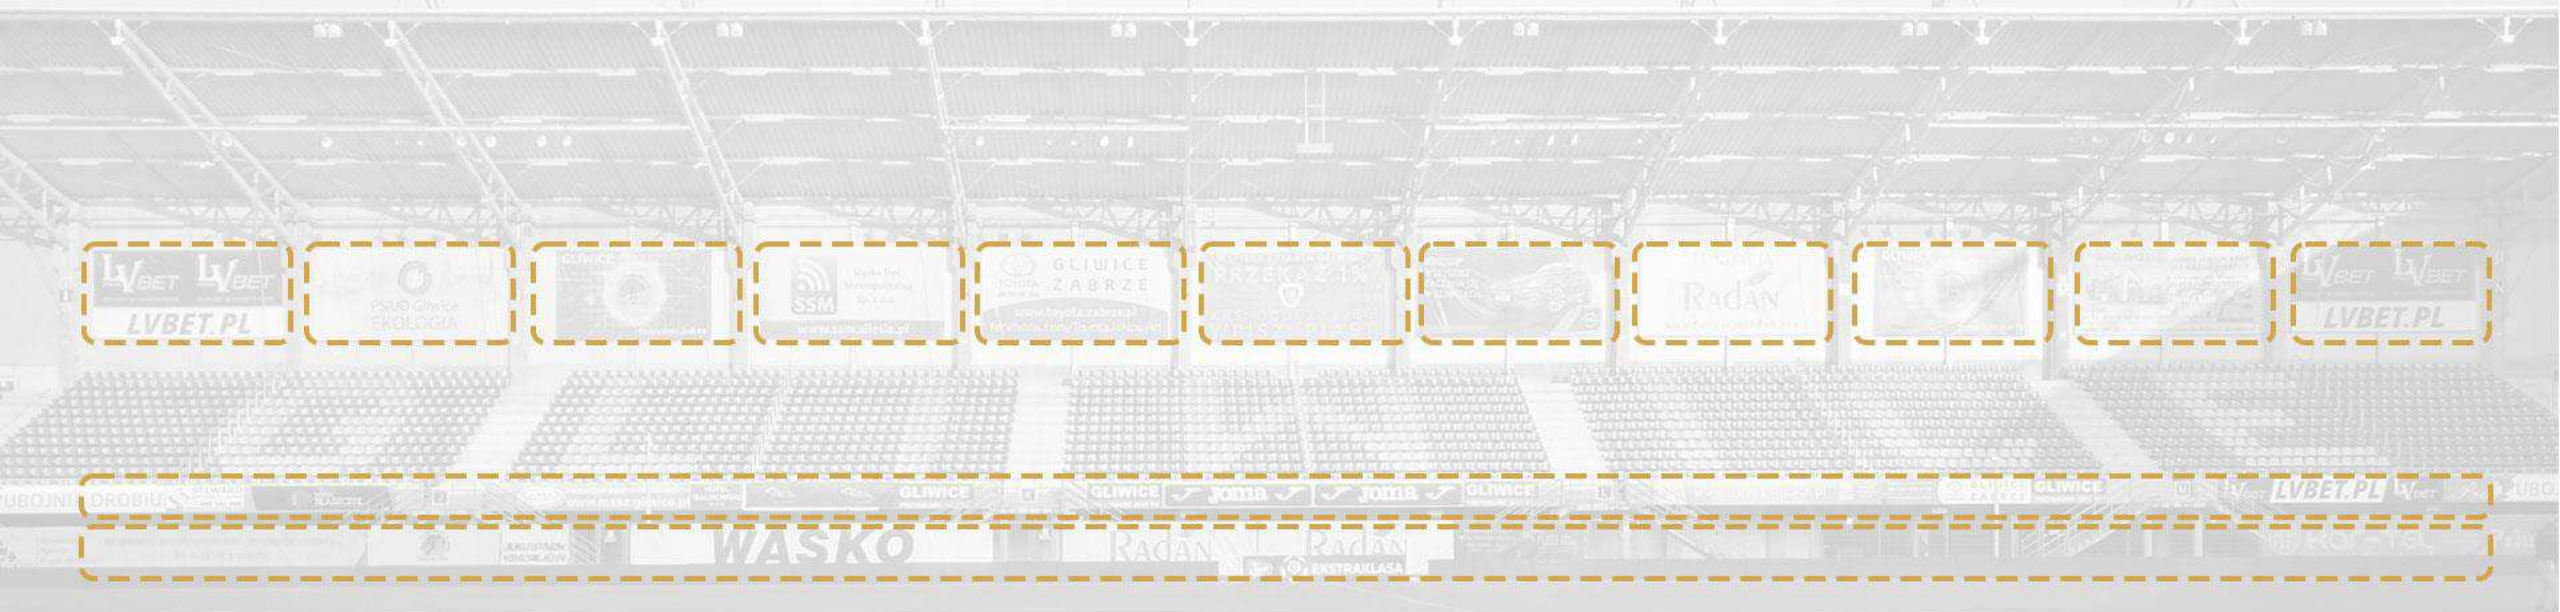

1

MIEJSCE NA **TRYBUNIE GOLD VIP**
PODCZAS MECZÓW EKSTRAKLASY
ORAZ PUCHARU POLSKI

2

MIEJSCE PARKINGOWE
W CZASIE MECZÓW
OBJĘTYCH PAKIETEM

3

POWIERZCHNIE REKLAMOWE / MATERIAŁY DRUKOWANE

BANERY NAD TRYBUNAMI / BANERY NAD TRYBUNAMI / BANDY LED / BANERY W OKÓŁ PŁOTU / TELEBIM / BANERY 3D NA MURAWIE / REKLAMA POD TRYBUNAMI