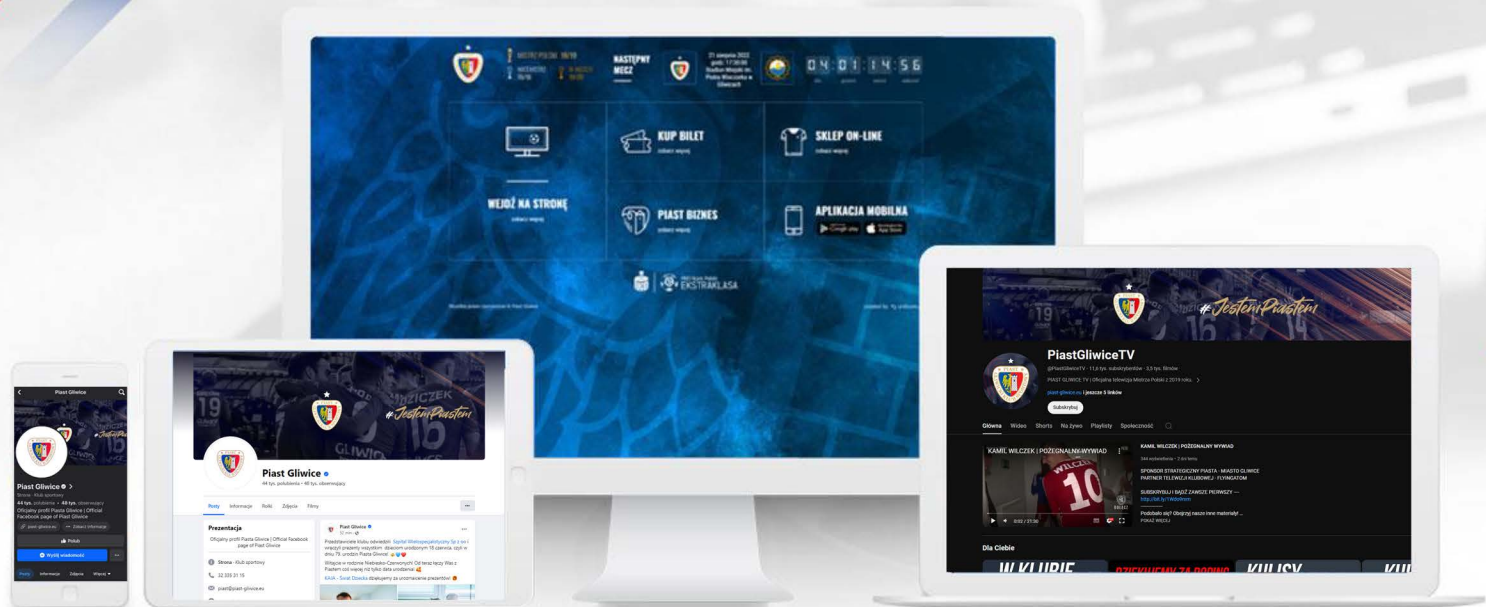

POWIERZCHNIE REKLAMOWE / SOCIAL MEDIA

+50 504 +29 115 +27 956 +12 400 +24 315 +782

EKWIWALENT REKLAMOWY (AVE) 01.07.2023 - 30.06.2024: 442 124 582 ZŁ