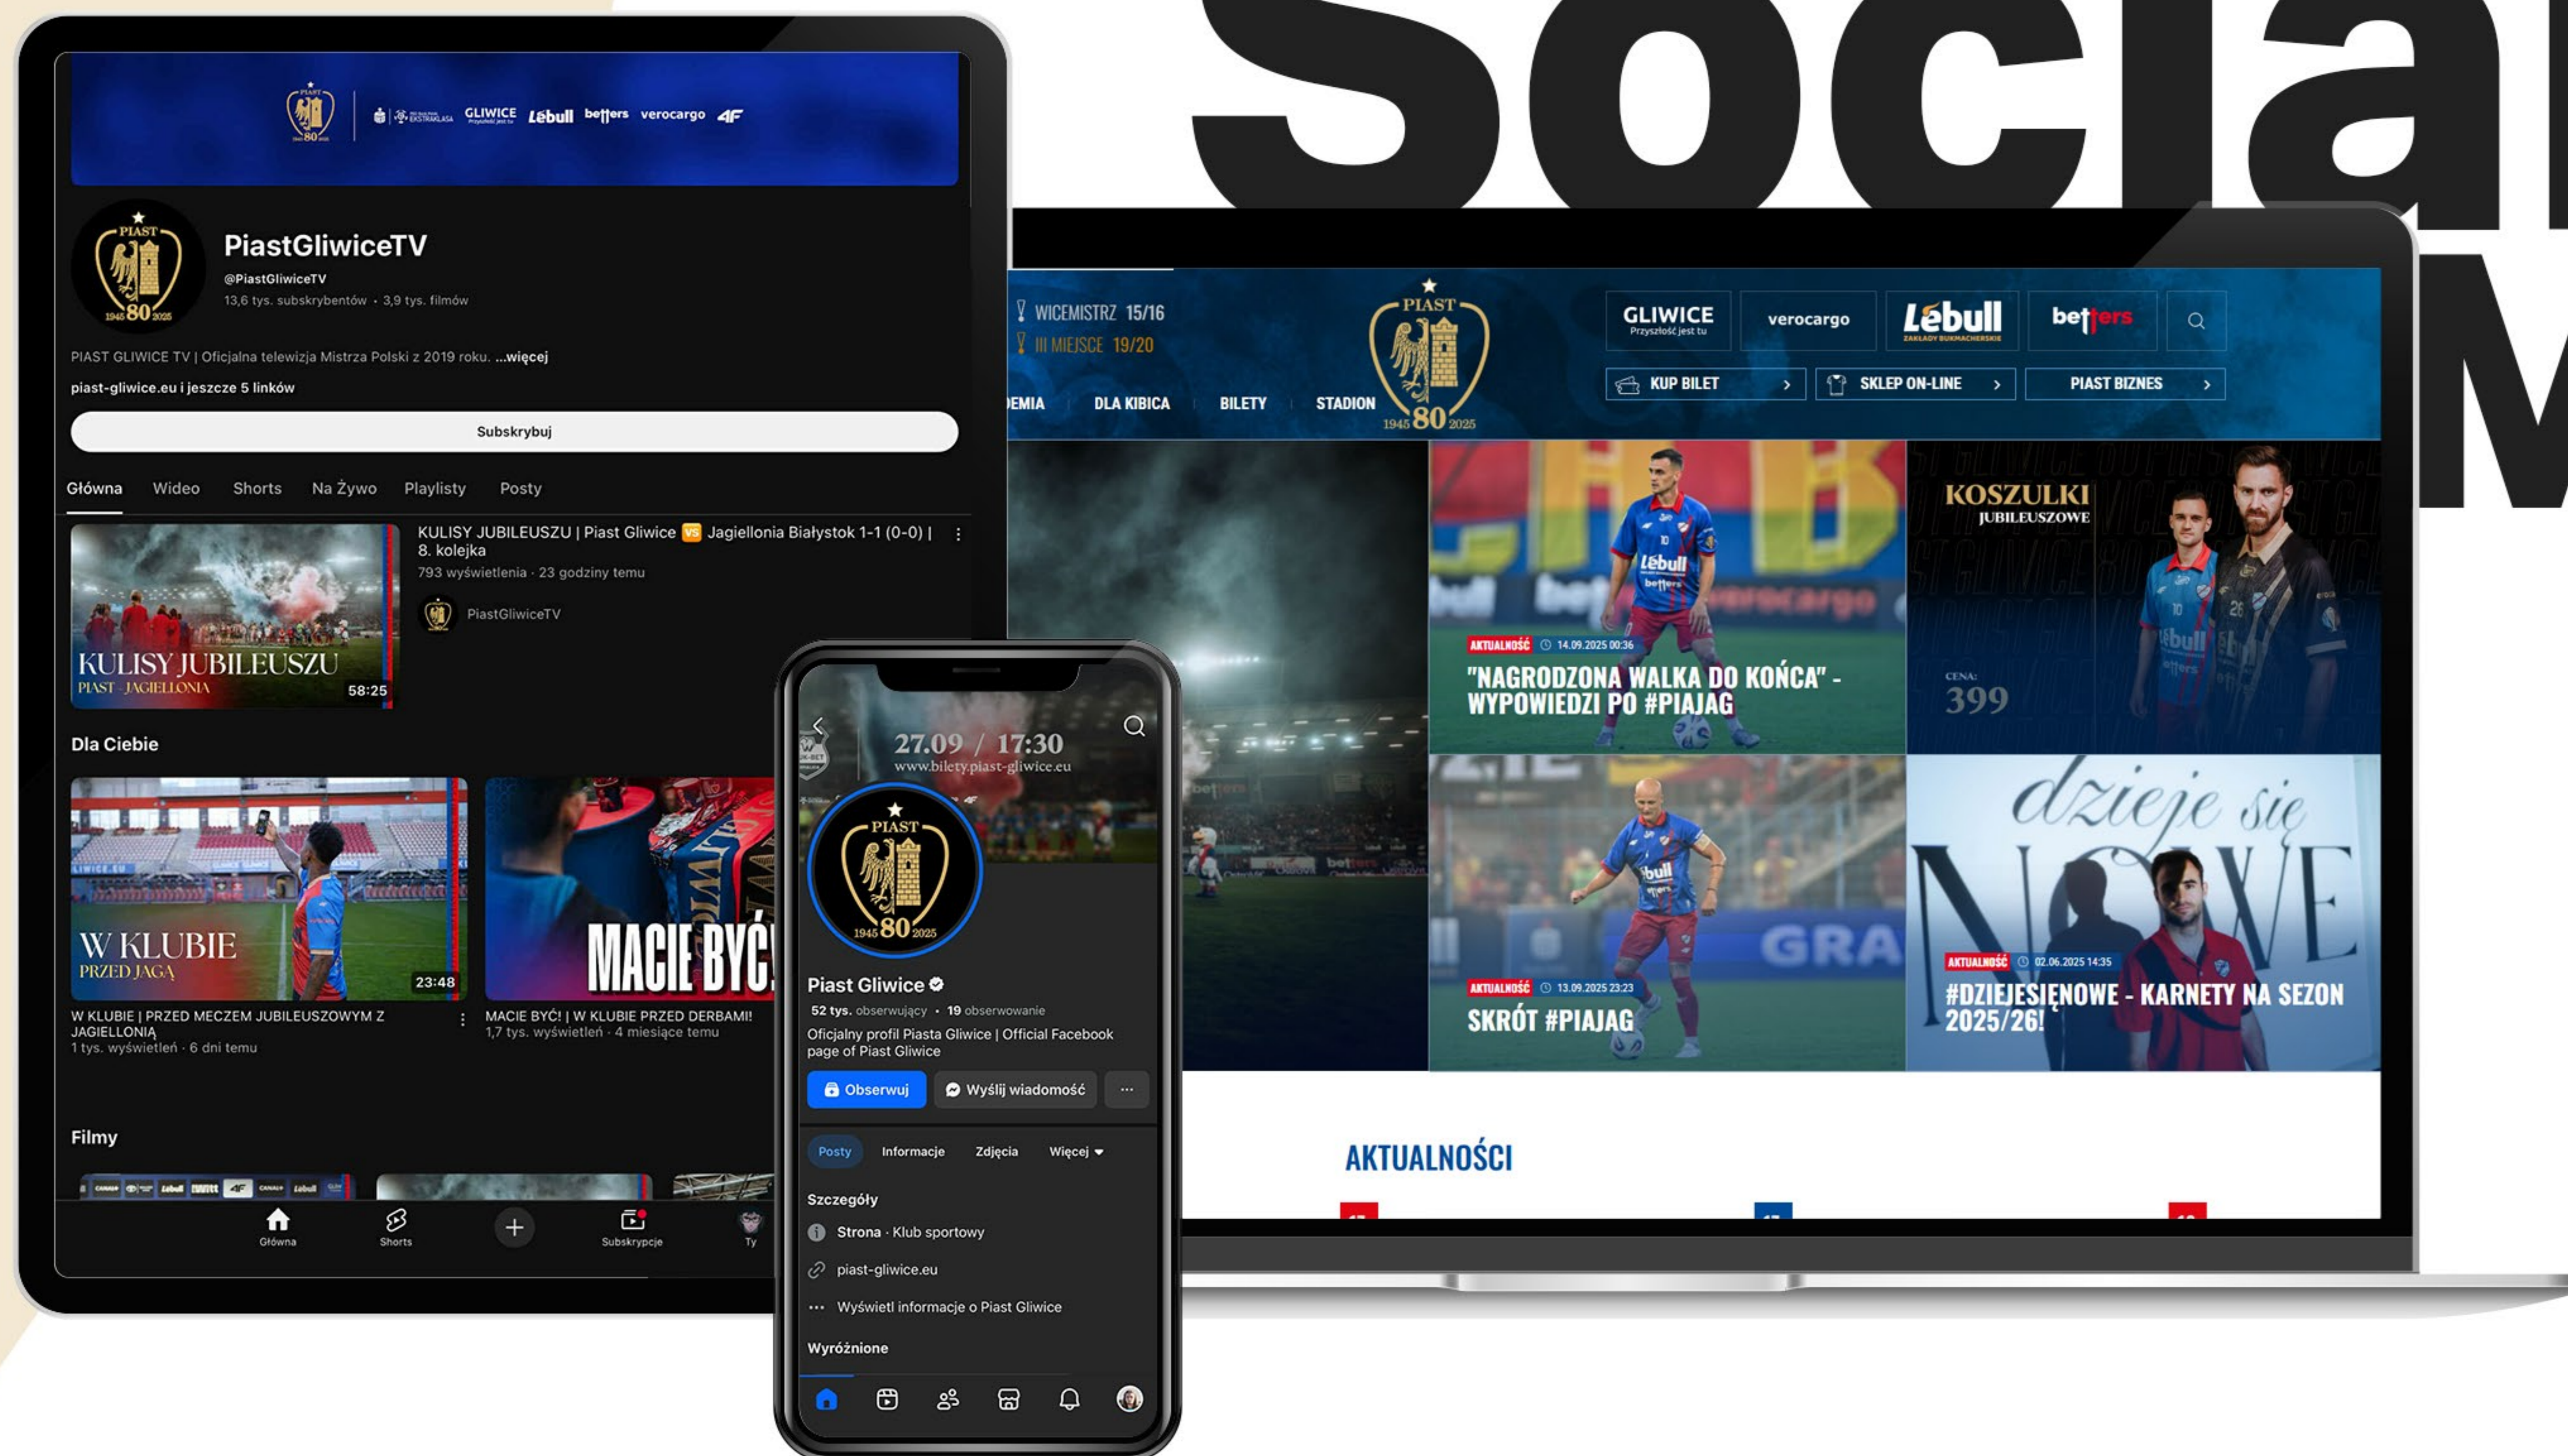

+ 52 783

+ 29 781

+ 30 997

+ 13 600

+ 941

+ 29 414

Social Media

Ekwiwalent reklamowy (AVE)

01.07.2024 - 30.06.2025

456 000 000 zł